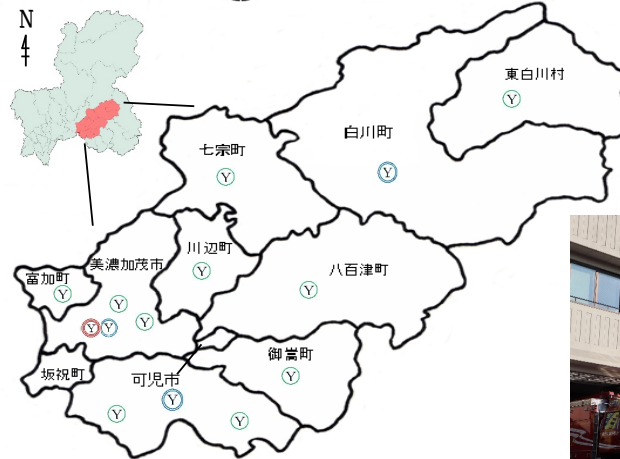

可茂消防事務組合

KAMO FIRE DEPT.

可茂消防事務組合

- 凡例
- 消防本部
 - 消防署
 - 救急ワークステーション
分署・出張所・分遣所

● あらまし

可茂消防事務組合は、昭和45年4月1日に1市7町村（美濃加茂市、坂祝町、富加村、川辺町、八百津町、可児町、御嵩町、兼山町）により組合を発足、その後3町村（七宗町、白川町、東白川村）が昭和56年4月1日に加入し、現在は2市8町村（美濃加茂市、可児市、坂祝町、富加町、川辺町、七宗町、八百津町、白川町、東白川村、御嵩町）で構成されています。

令和4年2月に、美濃加茂市健康のまち1丁目に救急ワークステーションを開設し、救急隊員の知識、技術の向上を図り、可茂地域の救急救命体制の充実強化に繋がっています。

管内に1消防本部、1救急ワークステーション、3消防署、3分署、4出張所及び2分遣所を配置し、職員274名により消防業務を遂行しています。（令和6年4月1日現在）

● 出動件数

	令和5年	令和6年
火災件数 	71件	82件
救急件数 	9,874件	10,720件
救助件数 	96件	83件